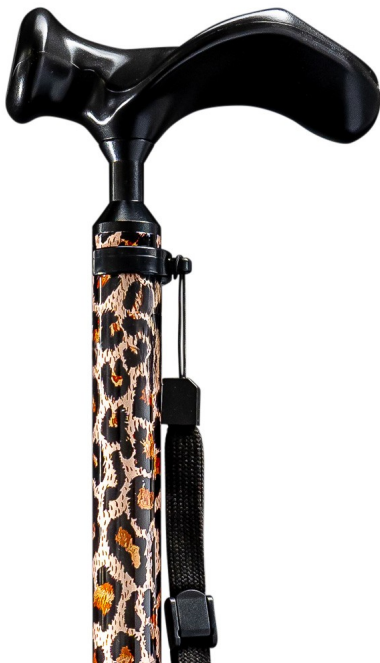

×

Neue Liste erzeugen

Name der Liste

Listen-Privatsphäre

List Icon

Abbrechen Senden

Leichtmetall-Comfort-Stock "Leo"

Stabiler, höhenverstellbarer Gehstock aus Aluminium mit Neck-Verbindung aus Metall und kleinem, anatomisch geformtem COMFORT-Griff aus ABS-Kunststoff.

Preis

69,90 €

Beschreibung

[Artikel gemerkt](#)

[Artikel merken](#)

Aus dem Hause des deutschen **Traditionsherstellers Gastrock** kommt dieser stabile **Gehstock aus Aluminium mit Neck-Verbindung** aus Metall. Der **anatomisch geformte COMFORT-Griff** besteht aus ABS-Kunststoff in **schwarz**. Das auffällige **Leoparden-Dekor in Glanz-Finish** macht diesen Stock zu etwas ganz Besonderem.

Die Griff ist durch seine **ergonomische Form und den taillierten "Nacken"** (die schlanke Stelle unterhalb des Griffs) sehr angenehm zu tragen und liegt gut in der Hand. Eine praktische **Handschlaufe** rundet das Gesamtbild ab.

- Eigengewicht: ca. 330 g
- Maximale Belastung: 100 kg
- Höhenverstellbar: 77 - 100 cm
- 11 Stufen-Druckknopf-Höhenverstellung
- Griff schwarz
- Comfort-Griff aus Kunststoff

- Leoparden-Dekor in Glanz-Finish